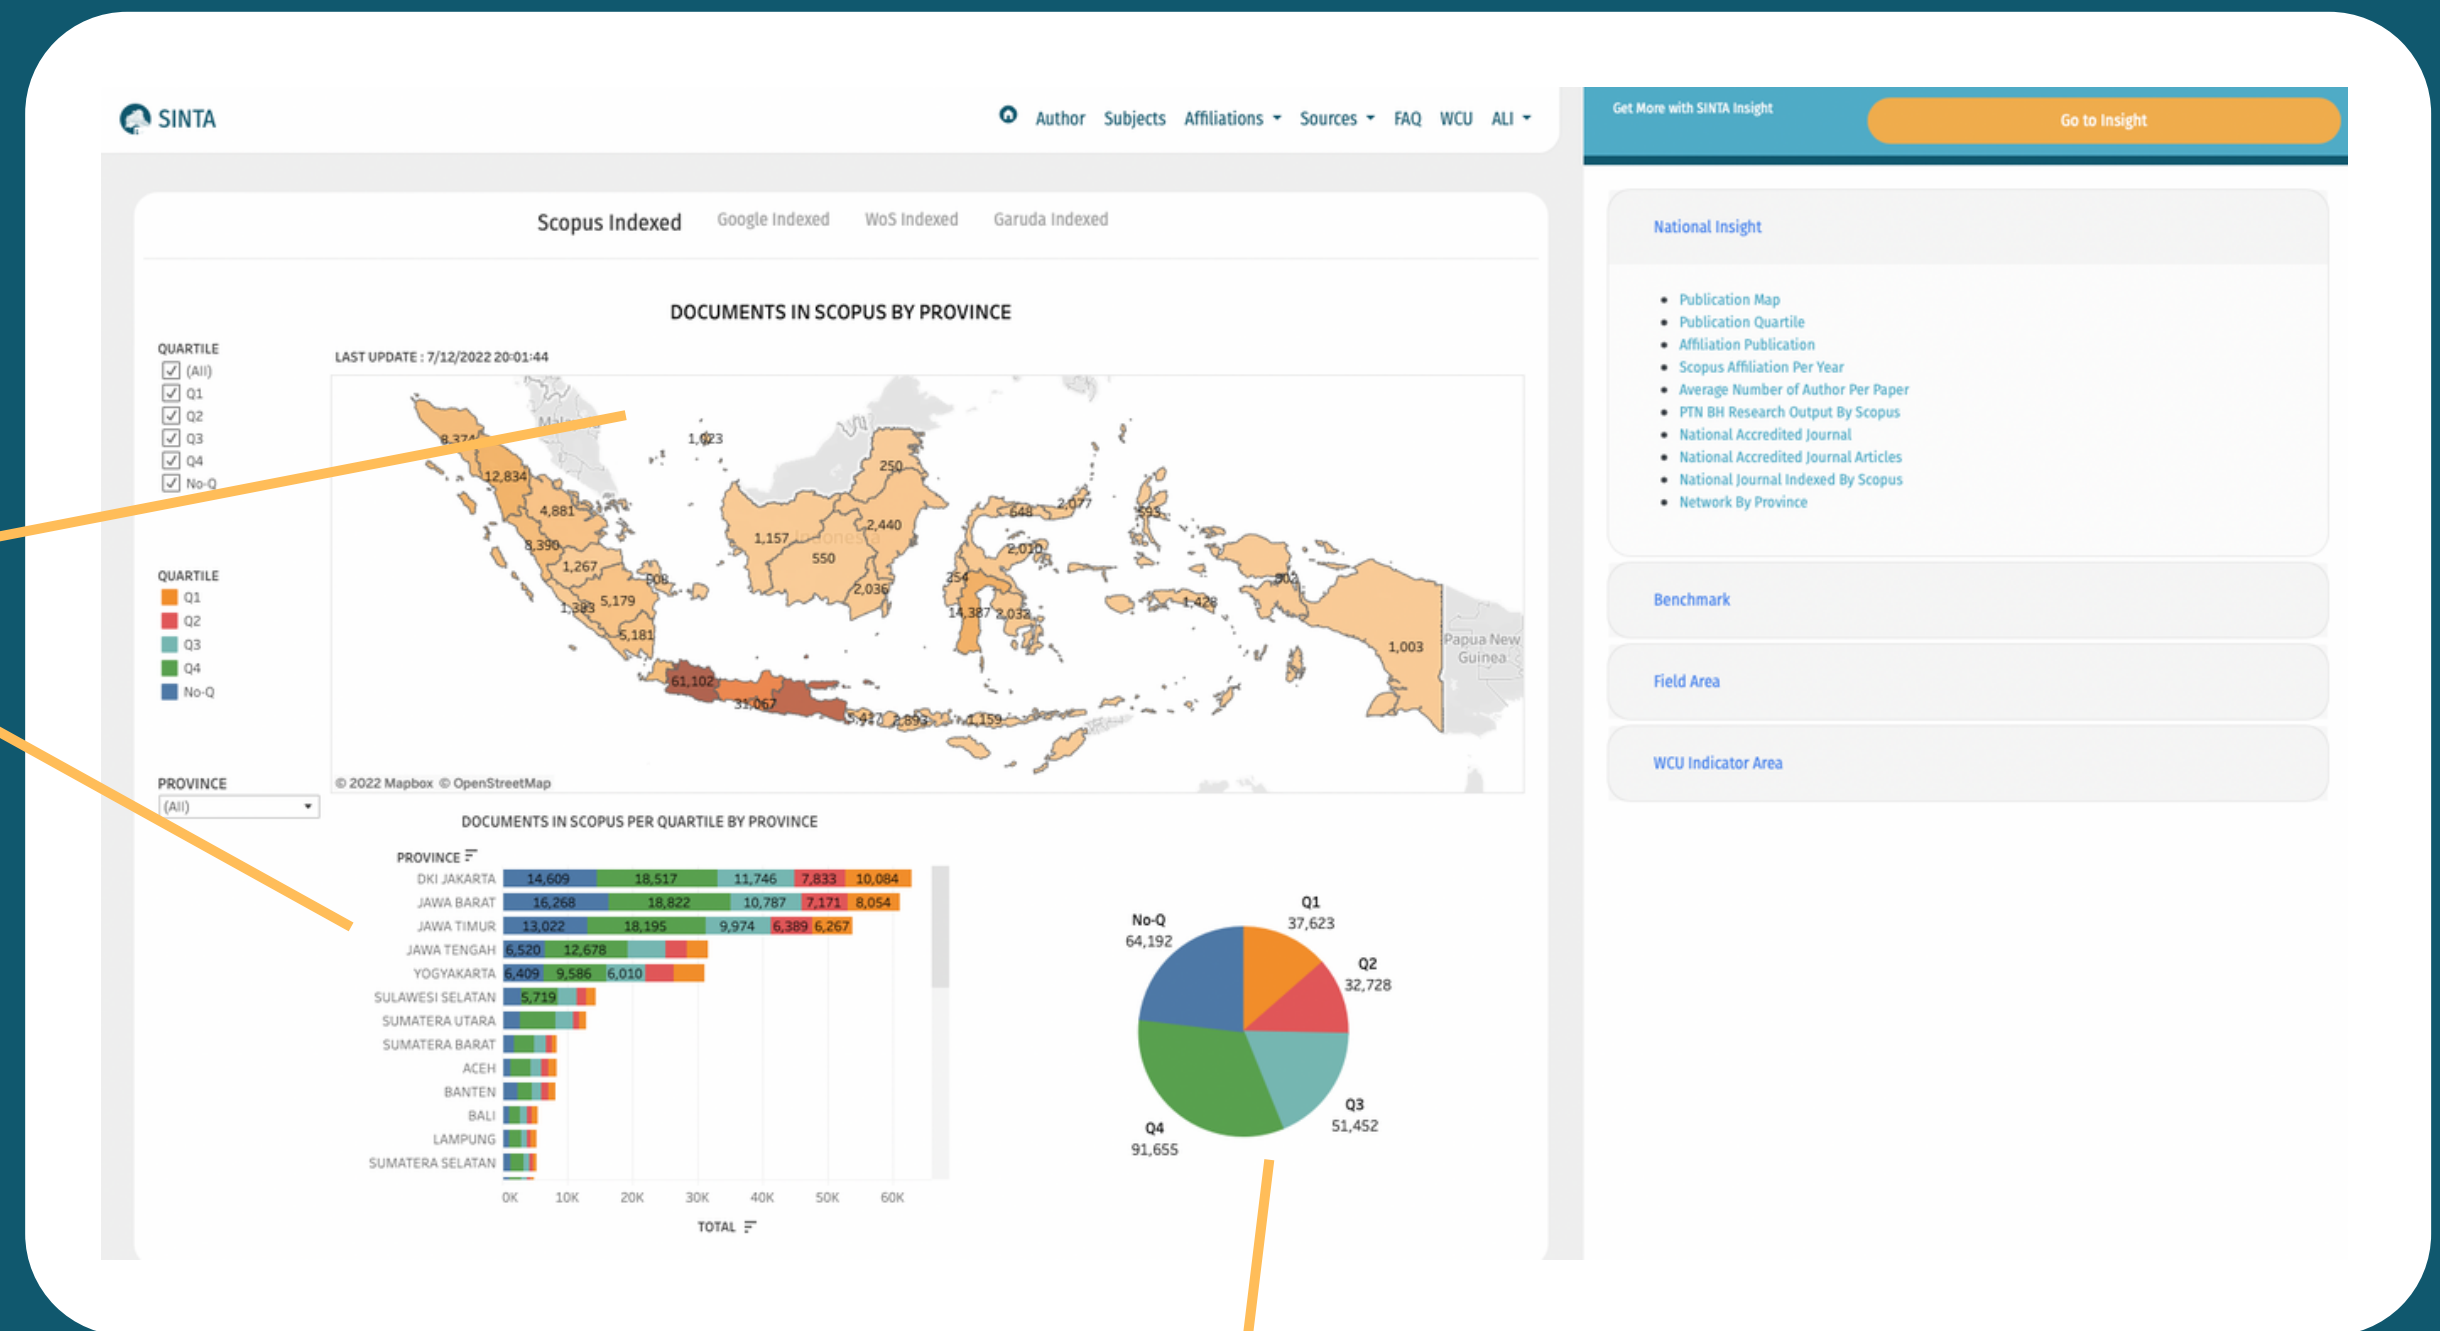

1

Memberikan informasi yang lebih mudah untuk di analisis

2

Informasi yang disajikan lebih dalam berbagai dimensi /perspektif

3

Menggali informasi yang lebih dalam untuk mendukung strategi dan keputusan kedepannya

Benchmark

- Asean Benchmark
- Affiliation Benchmark
- Affiliation Benchmark (Src : scopus / scival)

WCU Indicator

- Subject Analysis
- Citations Analysis

Fitur Sinta Insight

> National Insight

>> Publication Map

- Perspektif Per Provinsi dalam Peta
- Perspektif Per Quartile dalam Provinsi
- Perspektif Menyeluruh dalam Quartile

- Get More with SINTA Insight [Go to Insight](#)
- National Insight**
- Publication Map
 - Publication Quartile
 - Affiliation Publication
 - Scopus Affiliation Per Year
 - Average Number of Author Per Paper
 - PTN BH Research Output By Scopus
 - National Accredited Journal
 - National Accredited Journal Articles
 - National Journal Indexed By Scopus
 - Network By Province
- [Benchmark](#)
- [Field Area](#)
- [WCU Indicator Area](#)