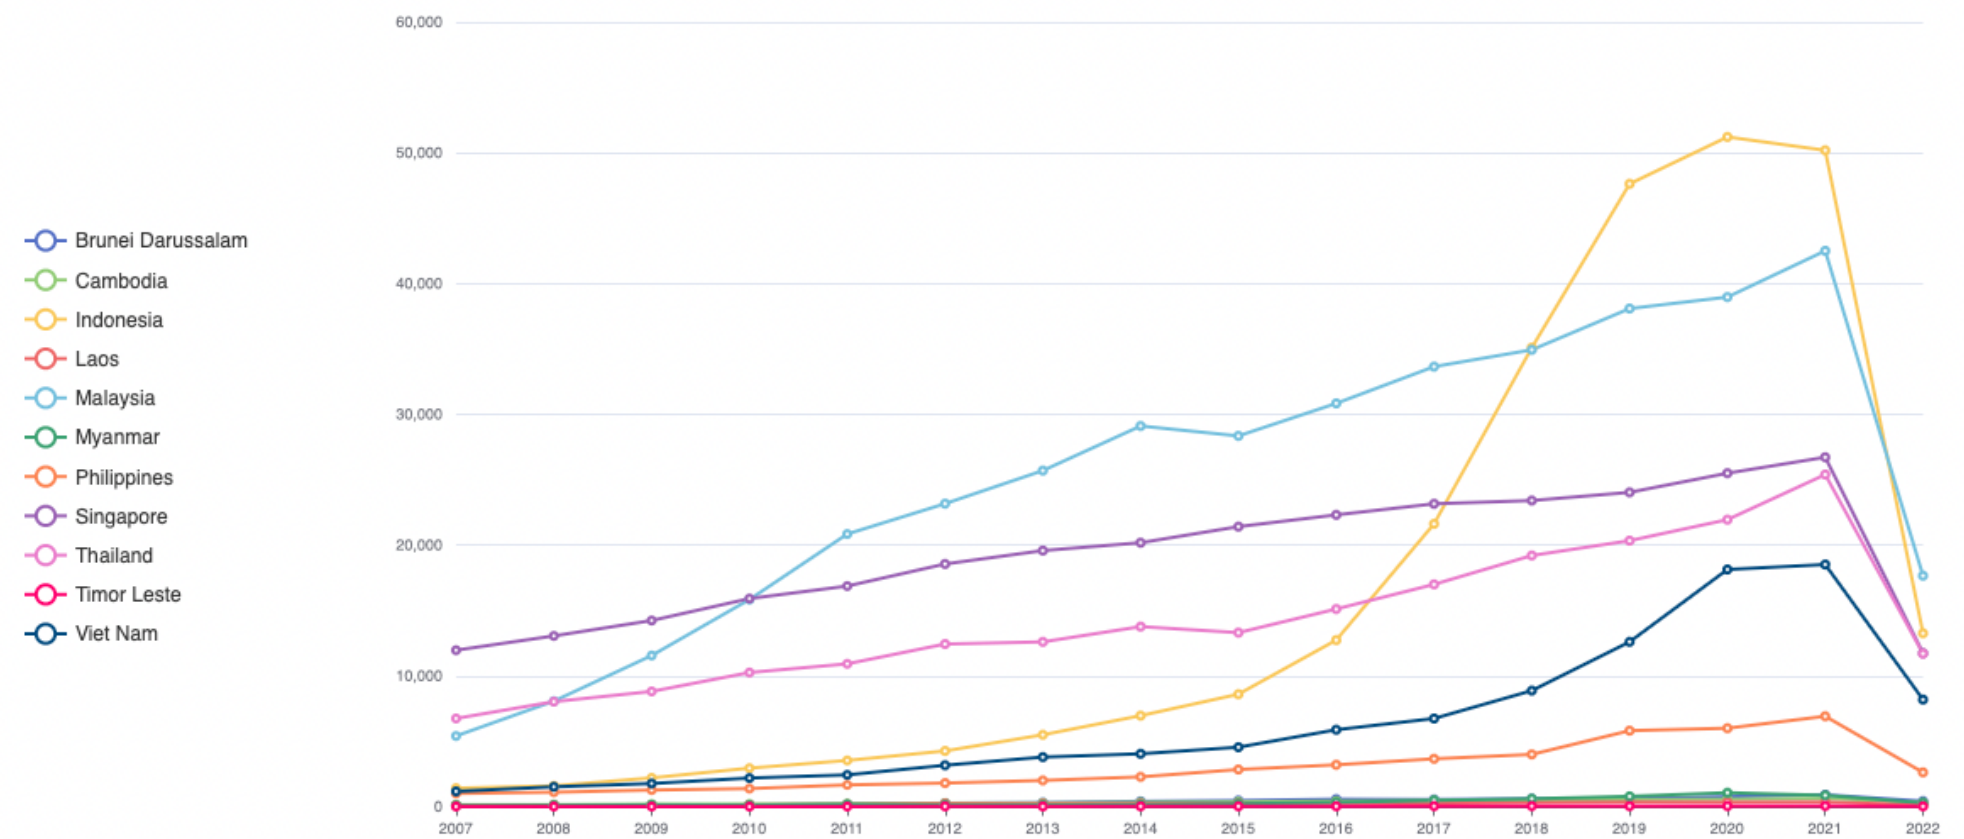

Fitur Sinta Insight

> Bechmark

>> Asean Bechmark

Asean Benchmark

Graphic Table

Last Update : 2022-06-10 11:21:43

Fitur Sinta Insight

> Bechmark